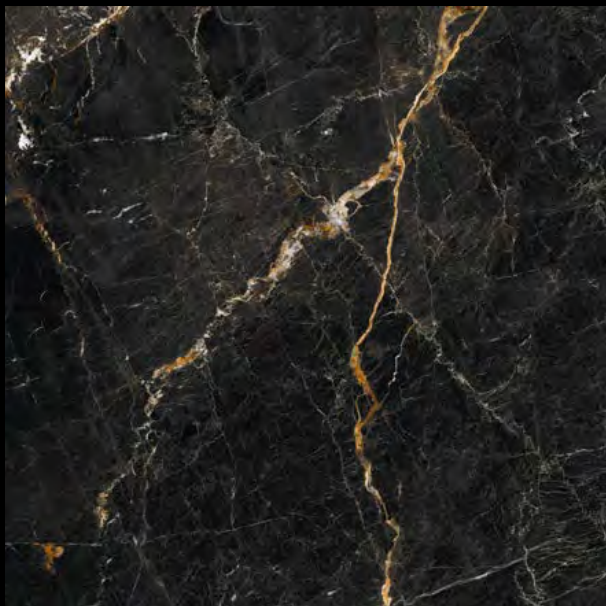

119,7 x 119,7 cm